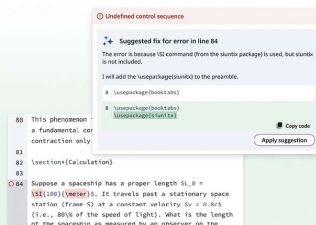

英文校正と LaTeX コード支援をひとつに。

Overleaf 上で使える AI 執筆支援ツール

Writefull を購読することで、英文校正と LaTeX コード支援が一体となった機能「AI Assist」が Overleaf 上で使えるようになります。執筆作業をさらに効率的に！

Writefull 購読形態

グループ / 機関購読

(Overleaf とのバンドル割引あり)

個人購読

(ユサコのプロモーションコードで 10% OFF)

AI Assist で執筆作業を効率化

表や数式の LaTeX コード自動生成

Generate table ✦

Create a table with 6 rows and 6 columns, centered, with a horizontal line after the heading

Generate

表や数式の LaTeX コードを、指示文や手書きの画像から生成します。手作業によるコーディングの手間を削減。

LaTeX エラー修正

AI がプロジェクト内の LaTeX コードエラーを特定し、修正方法を提案します。スムーズなコンパイルをサポートします。

AI による 学術英文校正

Click to accept or Shift + Click to reject

Accept Reject

文法・スペルチェックはもちろん、文脈に合った語彙や表現の改善提案を行い、英文に磨きをかけます。