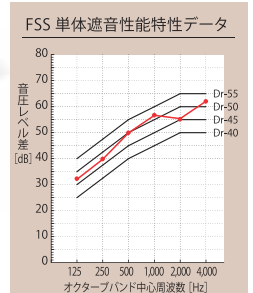

防音ルーム
ナサール

FIX 窓(オプション)

高性能鋼板
複合遮音パネル

不燃対応
クロス仕上げ

FSS シリーズ
単体遮音性能

高性能防振・遮音浮き床

FSS 20-20
オプションFIX窓付

「Dr-45」を一重壁で実現