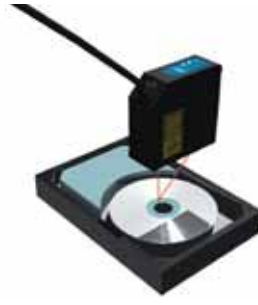

- 高さ、厚み、反り、歪み、振れの高精度測定が可能
- 世界最高リニアリティ(直線性)±0.015%F.S.
- コントローラレスで簡単Ethernetダイレクト接続

PCで
すぐ使える

ラインアップ		測定範囲	型式	変位センサ 専用治具
正反射	スポット	15±1mm	CDX-L15	対応
	ワイド		CDX-LW15	
ショートレンジ	スポット	(拡散反射設置) 30±5mm	CDX-30	
	ワイド	(正反射設置) 25.5±3.0mm	CDX-W30	
ミドルレンジ	スポット	(拡散反射設置) 85±20mm	CDX-85	
	ワイド	(正反射設置) 81.5±10mm	CDX-W85	
ロングレンジ	スポット	150±40mm	CDX-150	
	ワイド		CDX-W150	

※ロングレンジ(150±40mm)のCDXシリーズに専用治具は対応しませんのでご注意ください。

- センサ内部にWEBサーバを搭載したことで、PCブラウザ上で、すぐにセンサの稼働監視や設定変更が可能となります。
- 最大100,000点の測定値をストレージ可能。連続した変位データをためることができ、CSV形式で簡単に取得できます。

オプテックス・エフエー株式会社

アプリケーション

建築模型の振動試験での振れ幅測定

回転物の偏心・面振れ試験

各種試験機(引張/圧縮/疲労/衝撃)

システム構成図

LabVIEWユーザに朗報!

CDXシリーズ専用LabVIEWドライバを用意

CDX

LabVIEW

「CDX Series Starter Kit for LabVIEW」はCDXシリーズのLabVIEW用ドライバおよびサンプル集です。