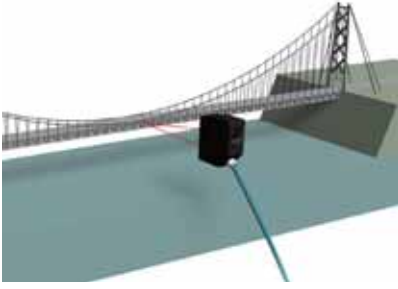

アプリケーション

建築模型の振動試験での振れ幅測定