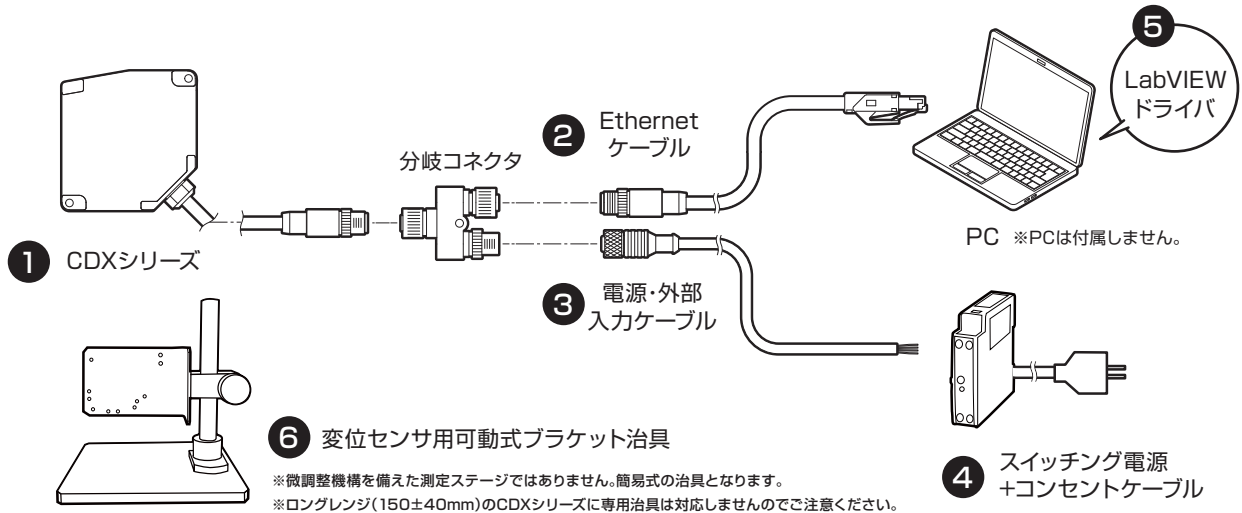

システム構成図

LabVIEWユーザに朗報!

CDXシリーズ専用LabVIEWドライバを用意

CDX

LabVIEW

「CDX Series Starter Kit for LabVIEW」はCDXシリーズのLabVIEW用ドライバおよびサンプル集です。

LabVIEWを使って、直感的でスピーディに計測制御のプログラミングが行えます。

※LabVIEWは、National Instrumentsの登録商標です。

HPから無料ダウンロード可能

<https://www.optex-fa.jp/products/dsp_sensor/cdx/>

変位センサの「活用事例集」や「初心者向け資料」を豊富に用意!

赤外線サーモグラフィ
アカデミックプランも用意!
ぜひお問い合わせください。

テスト機貸出を承ります。詳しくは、下記連絡先へお問い合わせください。

オプテックス・エフェー株式会社

本社 〒600-8815 京都市下京区中堂寺栗田町91 京都リサーチパーク9号館
TEL (075)325-2920 FAX (075)325-2921

東京営業所 〒141-0031 東京都品川区西五反田4-32-1 東京日産西五反田ビル10F
TEL (03)5740-7851 FAX (03)5740-7852

海老名営業所 〒243-0432 神奈川県海老名市中央2-1-16 センチュリー八芳4F
TEL (046)292-7330 FAX (046)234-7222

名古屋営業所 〒450-0003 名古屋市中村区名駅南2-14-19 住友生命名古屋ビル6F
TEL (052)589-9240 FAX (052)589-9241

神戸営業所 〒651-0083 神戸市中央区浜辺通5-1-14 神戸商工貿易センタービル8F
TEL (078)271-3888 FAX (078)271-3889

九州営業所 〒810-0001 福岡市中央区天神3-9-25 東晴天神ビルディング8F
TEL (092)739-6230 FAX (092)739-6231

テクニカル
サポート

0800-170-1003

ホーム
ページ

<https://www.optex-fa.jp>