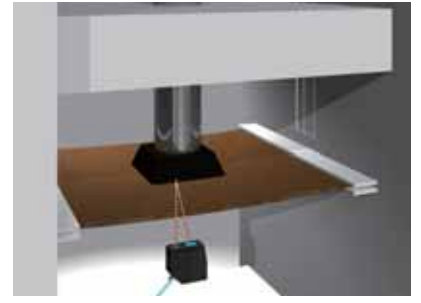

- 高さ、厚み、反り、歪み、振れの高精度測定が可能
- 世界最高リニアリティ(直線性)±0.015%F.S.
- コントローラレスで簡単Ethernetダイレクト接続

PCで
すぐ使える

ラインアップ		測定範囲	型式	変位センサ 専用治具
正反射	スポット	15±1mm	CDX-L15	対応
	ワイド		CDX-LW15	
ショートレンジ	スポット	(拡散反射設置) 30±5mm	CDX-30	
	ワイド	(正反射設置) 25.5±3.0mm	CDX-W30	
ミドルレンジ	スポット	(拡散反射設置) 85±20mm	CDX-85	
	ワイド	(正反射設置) 81.5±10mm	CDX-W85	
ロングレンジ	スポット	150±40mm	CDX-150	
	ワイド		CDX-W150	

回転物の偏心・面振れ試験

各種試験機(引張/圧縮/疲労/衝撃)

システム構成図

LabVIEWユーザに朗報!

CDXシリーズ専用LabVIEWドライバを用意

CDX

LabVIEW

「CDX Series Starter Kit for LabVIEW」はCDXシリーズのLabVIEW用ドライバおよびサンプル集です。