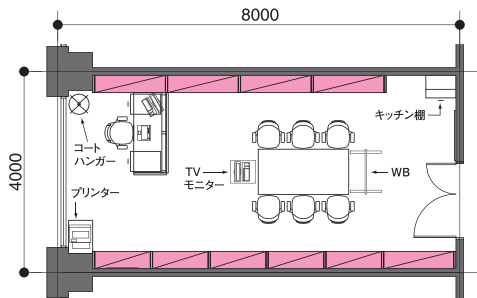

研究スペースと共有スペースがごちゃごちゃ...

VARIERA/S
での解決ポイント

フレキシブルな人数対応

個人の集中学習環境の構築

研究・生活環境の両立

空間レイアウトパターン

教授・教官
研究室

充実の収納と
打合せスペースを
実現

VARIERA/S ¥1,696,700

セット価格 ¥2,777,400

学生
研究室

個人の
集中学習環境の
構築

VARIERA/S ¥2,157,000

セット価格 ¥3,866,000

- 商品の寸法は、特に明示のないものはすべてmm単位で表示しています。
- 商品仕様および価格は、2018年1月現在~のもので、諸般の事情により予告なく変更することもありますので、あらかじめご了承ください。
- 表示価格は、メーカー希望小売価格(税抜)です。お買い上げの際には別途消費税がかかります。販売価格は販売店が独自に定めておりますので、詳しくは各販売店にお問い合わせください。組立費、配送費などの諸経費は別途申し受けます。