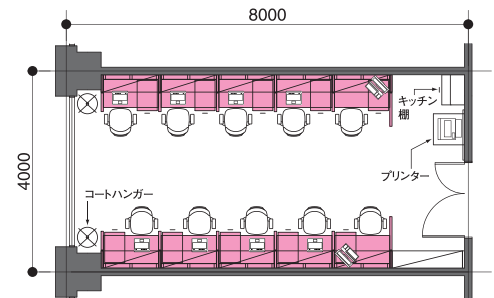

研究スペースと共有スペースがごちゃごちゃ...

VARIERA/S
での解決ポイント

フレキシブルな人数対応

個人の集中学習環境の構築

研究・生活環境の両立

空間レイアウトパターン

教授・教官
研究室

充実の収納と
打合せスペースを
実現

VARIERA/S ¥1,696,700

セット価格 ¥2,777,400

学生
研究室

個人の
集中学習環境の
構築

VARIERA/S ¥2,157,000

セット価格 ¥3,866,000

- 商品の寸法は、特に明示のないものはすべてmm単位で表示しています。
- 商品仕様および価格は、2018年1月現在~のもので、諸般の事情により予告なく変更することもありますので、あらかじめご了承ください。
- 表示価格は、メーカー希望小売価格(税抜)です。お買い上げの際には別途消費税がかかります。販売価格は販売店が独自に定めておりますので、詳しくは各販売店にお問い合わせください。組立費、配送費などの諸経費は別途申し受けます。