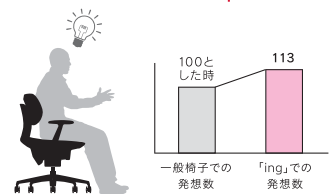

発想を変えよう。
それなら、イスを変えよう。

360° Gliding Chair *ing*

人の体は、長時間
座ったままでいることを欲していません。
自由な発想の場、研究室ではなおのこと。
「ing」に座った人は脳が活性化した、
という実験結果があります。
360°自在に動く座面が
アイデアを生み出します。

座るイスから、ひらめくイスへ。

●体が動きやすく、学生同士のコミュニケーションがとりやすい

●リラックスできて、教授と学生のコミュニケーションもスムーズ

●座りながら運動できて、アイデアが次々に浮かぶ

体が快適に動く

座りながら運動できる。

「ing」に座る 4時間
ウォーキング 約1.5km

脳が活発に動く

リラックスをサポート。

「ing」で60分揺れることで
7割の人のα波が増加

集中をサポート。

「ing」で60分揺れることで
6割の人のβ波が増加

アイデアが出る。

創造的で有用なアイデアの発想数
13% up

VARIERA/S

研究者ごとに異なる空間要望をバリエラ/Sが叶えます。

こんな困りごと
ありませんか？

デスクの脚が邪魔で座りにくい...

まわりが気になって集中できない...