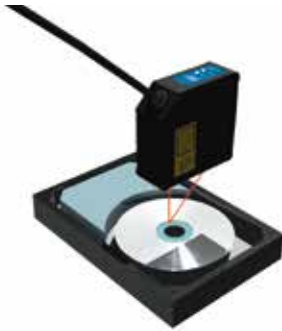

350,000円(税別)

変位センサ専用治具なしプラン 328,000円(税別)
※ロングレンジ(150±40mm)のCDXシリーズをご選択の場合は当プランとなります。

超高精度レーザ変位センサ CDXシリーズ

- 高さ、厚み、反り、歪み、振れの高精度測定が可能
- 世界最高リニアリティ(直線性)±0.015%F.S.
- コントローラレスで簡単Ethernetダイレクト接続

PCで
すぐ使える

ラインアップ	測定範囲	型式	変位センサ専用治具
正反射	スポット	CDX-L15	対応
	ワイド	CDX-LW15	
ショートレンジ	スポット (拡散反射設置)	CDX-30	
	ワイド (正反射設置)	CDX-W30	
ミドルレンジ	スポット (拡散反射設置)	CDX-85	
	ワイド (正反射設置)	CDX-W85	
ロングレンジ	スポット	CDX-150	未対応*
	ワイド	CDX-W150	

※ロングレンジ(150±40mm)のCDXシリーズに専用治具は対応しませんのでご注意ください。

- センサ内部にWEBサーバを搭載したことで、PCブラウザ上で、すぐにセンサの稼働監視や設定変更が可能となります。
- 最大100,000点の測定値をストレージ可能。連続した変位データをためることができ、CSV形式で簡単に取得できます。

アプリケーション

建築模型の振動試験での振れ幅測定

回転物の偏心・面振れ試験