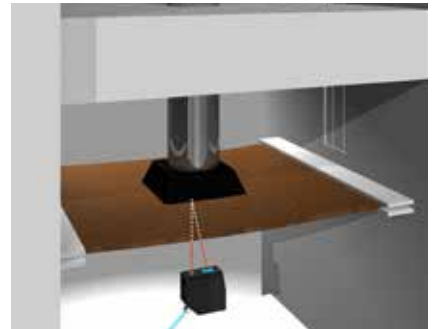

※ロングレンジ(150±40mm)のCDXシリーズに専用治具は対応しませんのでご注意ください。

- センサ内部にWEBサーバを搭載したことで、PCブラウザ上で、すぐにセンサの稼働監視や設定変更が可能となります。
- 最大100,000点の測定値をストレージ可能。連続した変位データをためることができ、CSV形式で簡単に取得できます。

アプリケーション

建築模型の振動試験での振れ幅測定

回転物の偏心・面振れ試験

各種試験機(引張/圧縮/疲労/衝撃)

システム構成図

NEW Starter Kit for LabVIEW

「CDX Series Starter Kit for LabVIEW」はCDXシリーズのLabVIEW用ドライバおよびサンプル集です。
本ドライバを用いることにより、設定コマンド等の書式に煩わされることなく、アプリケーションを構築できます。

HPから無料ダウンロード可能 https://www.optex-fa.jp/products/dsp_sensor/cdx/