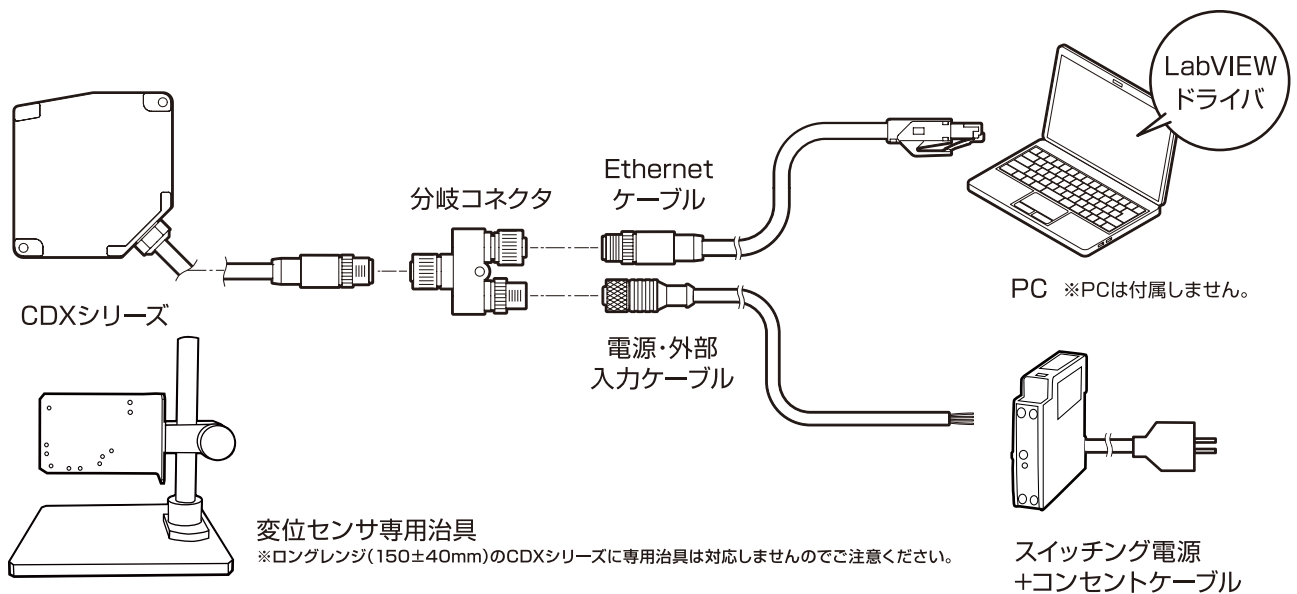

システム構成図

NEW Starter Kit for LabVIEW