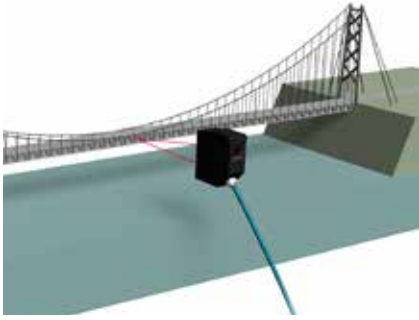

350,000円(税別)

変位センサ専用治具なしプラン 328,000円(税別)
※ロングレンジ(150±40mm)のCDXシリーズをご選択の場合は当プランとなります。

超高精度レーザ変位センサ CDXシリーズ

- 高さ、厚み、反り、歪み、振れの高精度測定が可能
- 世界最高リニアリティ(直線性)±0.015%F.S.
- コントローラレスで簡単Ethernetダイレクト接続

PCで
すぐ使える

ラインアップ	測定範囲	型式	変位センサ専用治具
正反射	スポット	CDX-L15	対応
	ワイド	CDX-LW15	
ショートレンジ	スポット (拡散反射設置)	CDX-30	
	ワイド (正反射設置)	CDX-W30	
ミドルレンジ	スポット (拡散反射設置)	CDX-85	
	ワイド (正反射設置)	CDX-W85	
ロングレンジ	スポット	CDX-150	未対応*
	ワイド	CDX-W150	

※ロングレンジ(150±40mm)のCDXシリーズに専用治具は対応しませんのでご注意ください。

- センサ内部にWEBサーバを搭載したことで、PCブラウザ上で、すぐにセンサの稼働監視や設定変更が可能となります。
- 最大100,000点の測定値をストレージ可能。連続した変位データをためることができ、CSV形式で簡単に取得できます。

アプリケーション

建築模型の振動試験での振れ幅測定

回転物の偏心・面振れ試験