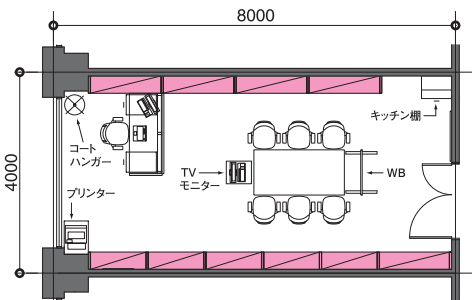

研究・生活環境の両立

VARIERA/S
での解決ポイント

空間レイアウトパターン

教授・教官
研究室

充実の収納と
打合せスペースを
実現

VARIERA/S ¥1,696,700

セット価格 ¥2,777,400

学生
研究室

個人の
集中学習環境の
構築

VARIERA/S ¥2,157,000

セット価格 ¥3,866,000

- 商品の寸法は、特に明示のないものはすべてmm単位で表示しています。
- 商品仕様および価格は、2018年1月現在～のもので、諸般の事情により予告なく変更することもありますので、あらかじめご了承ください。
- 表示価格は、メーカー希望小売価格(税抜)です。お買い上げの際には別途消費税がかかります。販売価格は販売店が独自に定めておりますので、詳しくは各販売店にお問い合わせください。組立費、配送費などの諸経費は別途申し受けます。