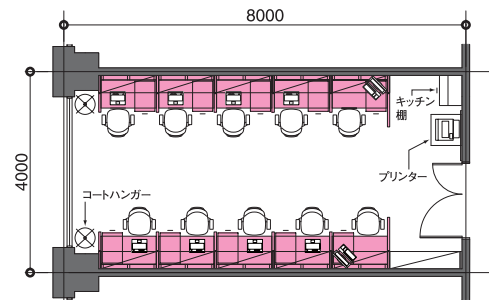

研究・生活環境の両立

VARIERA/S
での解決ポイント

空間レイアウトパターン

教授・教官
研究室

充実の収納と
打合せスペースを
実現

VARIERA/S ¥1,696,700

セット価格 ¥2,777,400

学生
研究室

個人の
集中学習環境の
構築

VARIERA/S ¥2,157,000

セット価格 ¥3,866,000

- 商品の寸法は、特に明示のないものはすべてmm単位で表示しています。
- 商品仕様および価格は、2018年1月現在～のもので、諸般の事情により予告なく変更することもありますので、あらかじめご了承ください。
- 表示価格は、メーカー希望小売価格(税抜)です。お買い上げの際には別途消費税がかかります。販売価格は販売店が独自に定めておりますので、詳しくは各販売店にお問い合わせください。組立費、配送費などの諸経費は別途申し受けます。