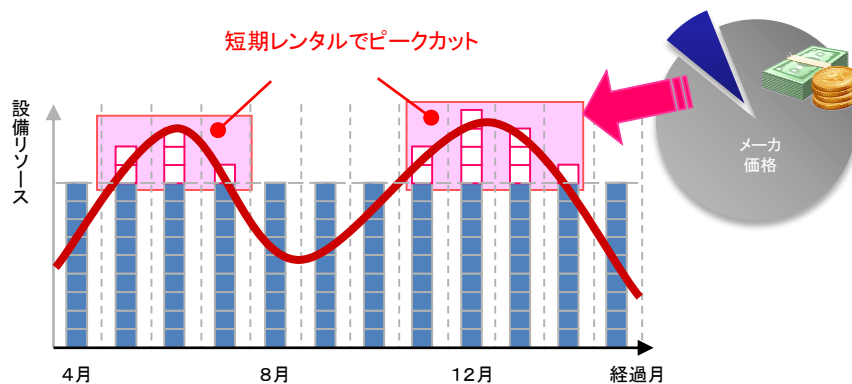

## 使用例

センサ部分にクリップを取付けて挟む等、装着が簡単・自在です。色々なシーンで、いつでも手軽に計測できます。

指に挟む

耳たぶに挟む

テープで固定する

## 機器構成(レンタル品①～④と有料消耗品⑤)

- ①血流計 ②取扱説明書 ③「LDF Viewer」PC用血流計ソフト  
④ACアダプタ(充電用) ⑤プローブ(有料消耗品)

血流計

プローブ

利用期間の不定期な計測器は、購入をせずに必要期間だけレンタル利用。開発予算を有効活用。

レンタルは使っただけのお支払い

メーカー価格に対して、1週間 レンタルで、数%のお支払いで利用可能。

「必要な時に、必要な期間だけ使用できる」業界トップレベルの在庫量で、お客様の多様なニーズに即応します。その他のIT機器、計測器のレンタルは横河レンタ・リースにお任せください。

## 血流計のレンタル料金

商品コード	名称・型名	1週間	2週間	3週間	1ヶ月
【8511422】	研究用レーザー血流計(RBF-101)	¥43,200	¥86,400	¥115,200	¥144,000

- ・別途プローブが必要です(有料消耗品:RBF-P101用プローブ(S801750) 標準販売価格¥100,000)
- ・レンタル料金総額(1週間の場合): ¥43,200+往復運送費+プローブ(有料消耗品) ¥100,000+税