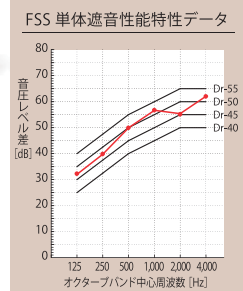

FSS 20-20
オプションFIX窓付

FSSシリーズ
単体遮音性能