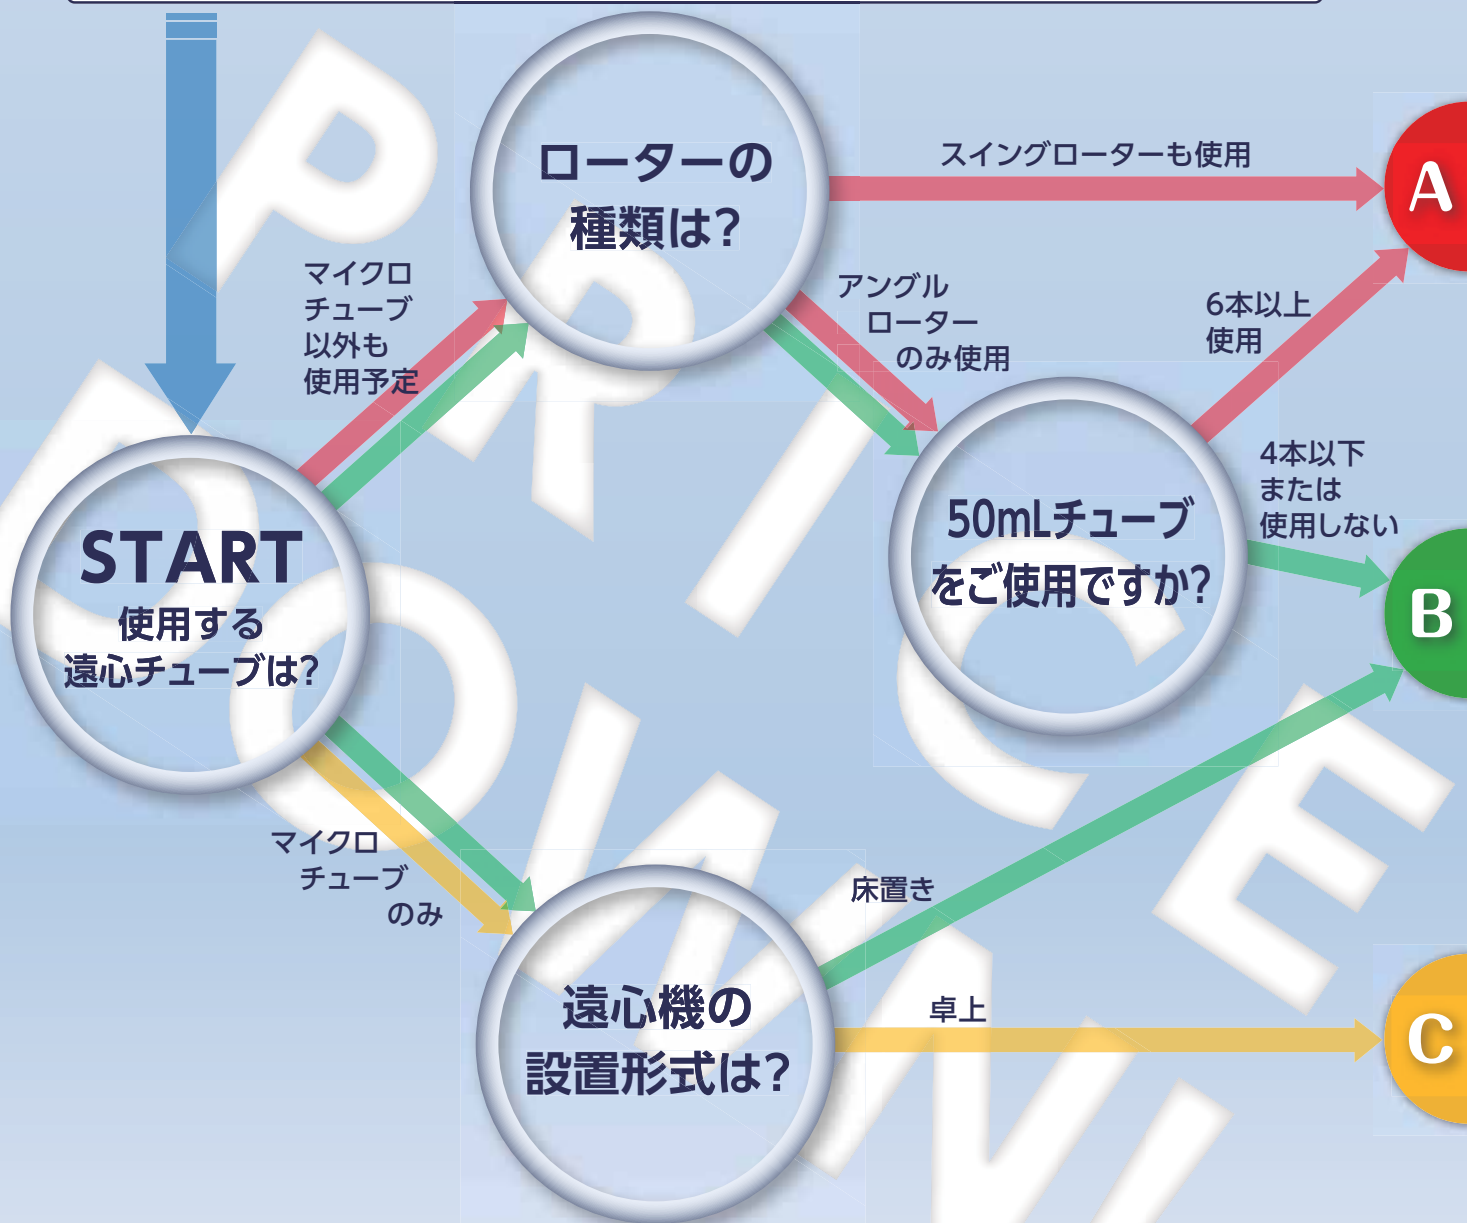

日立工機・微量高速遠心機 2017 年度末キャンペーン

③

①

年度末!
古い研究機器の更新
どーする?

④

himac **遠心機だ!!**

②

オートクレーブ?
フリーザー?

そんなアナタにオススメの遠心機は?
以下のフローチャートへ...

裏面をCheck!!!

遠心機購入するなら

キャンペーン期間:2017年11月10日(金)~2018年3月30日(金)まで

これでいい!!!

A

himac アングル/スイング、これ1台!

CF 16RN