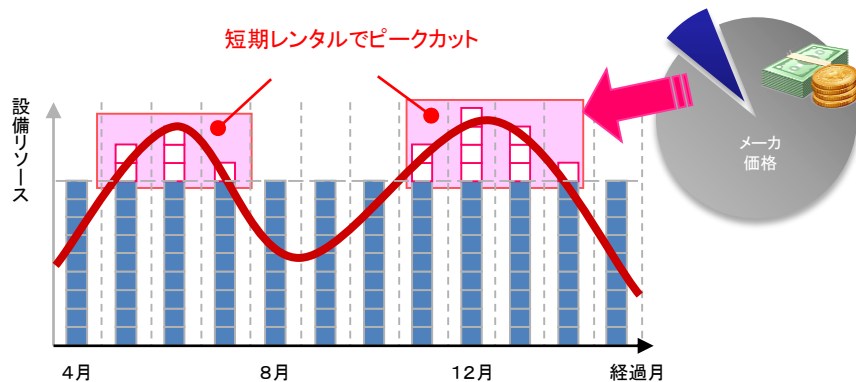

研究用レーザー血流計の短期レンタルご紹介

研究用レーザー血流計は皮膚表面から皮下組織に向けレーザー光を照射し、生体を傷つけることなく微小循環（細動脈、毛細血管、細静脈）の血流量を測定できます。当製品の取扱いをレンタル会社としては初めて開始致しました。

使用例

センサ部分にクリップを取付けて挟む等、装着が簡単・自在です。色々なシーンで、いつでも手軽に計測できます。

指に挟む

耳たぶに挟む

テープで固定する

機器構成(レンタル品①～④と有料消耗品⑤)

- ①血流計 ②取扱説明書 ④「LDF Viewer」PC用血流計ソフト
- ③ACアダプタ(充電用) ⑤プローブ(有料消耗品)

血流計

プローブ

利用期間の不定期な計測器は、購入をせずに必要期間だけレンタル利用。開発予算を有効活用。

レンタルは使っただけのお支払い

メーカー価格に対して、1週間 レンタルで、数%のお支払いで利用可能。

「必要な時に、必要な期間だけ使用できる」業界トップレベルの在庫量で、お客様の多様なニーズに即応します。その他のIT機器、計測器のレンタルは横河レンタ・リースにお任せください。

血流計のレンタル料金

商品コード	名称・型名	1週間	2週間	3週間	1ヶ月
【8511422】	研究用レーザー血流計(RBF-101)	¥43,200	¥86,400	¥115,200	¥144,000

- ・別途プローブが必要です(有料消耗品:RBF-P101用プローブ(S801750) 標準販売価格¥100,000)
- ・レンタル料金総額(1週間の場合): ¥43,200+往復運送費+プローブ(有料消耗品) ¥100,000+税