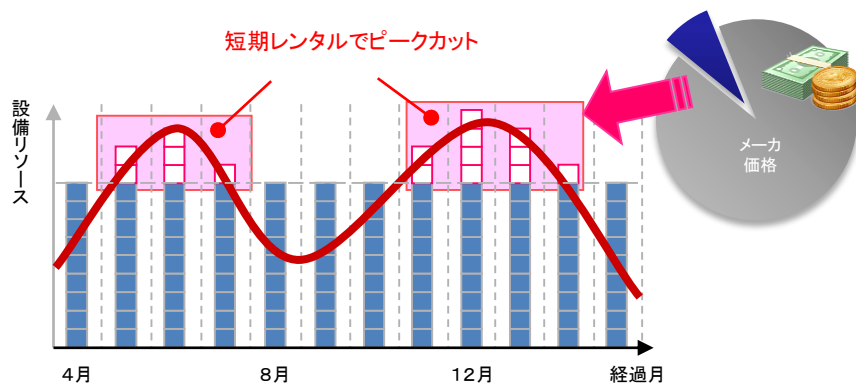

## 使用例

センサ部分にクリップを取付けて挟む等、装着が簡単・自在です。色々なシーンで、いつでも手軽に計測できます。

指に挟む

耳たぶに挟む

テープで固定する

## 機器構成(レンタル品①～④と有料消耗品⑤)

- ①血流計 ②取扱説明書 ④「LDF Viewer」PC用血流計ソフト
- ③ACアダプタ(充電用) ⑤プローブ(有料消耗品)

血流計

プローブ

利用期間の不定期な計測器は、購入をせずに必要期間だけレンタル利用。開発予算を有効活用。

レンタルは使っただけのお支払い

メーカー価格に対して、1週間 レンタルで、数%のお支払いで利用可能。

「必要な時に、必要な期間だけ使用できる」業界トップレベルの在庫量で、お客様の多様なニーズに即応します。その他のIT機器、計測器のレンタルは横河レンタ・リースにお任せください。

## 血流計のレンタル料金

商品コード	名称・型名	1週間	2週間	3週間	1ヶ月
【8511422】	研究用レーザー血流計(RBF-101)	¥43,200	¥86,400	¥115,200	¥144,000

- ・別途プローブが必要です(有料消耗品:RBF-P101用プローブ(S801750) 標準販売価格¥100,000)
- ・レンタル料金総額(1週間の場合): ¥43,200+往復運送費+プローブ(有料消耗品) ¥100,000+税